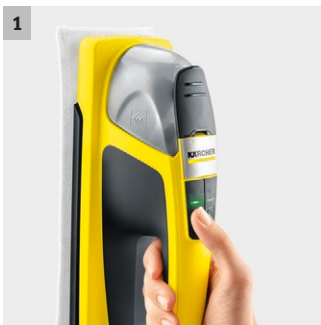

KV 4

Der vibrierende Akku-Wischer KV 4 löst Schmutz von glatten Oberflächen mühelos. Dank des elektrischen Wasseraustrags und Vibration entfällt das Schrubben von Hand.

1 Vibrationsfunktion

- Die Vibration unterstützt die Reinigung und erspart das Wegschrubben von hartnäckigem Schmutz.

2 Elektrischer Wasseraustrag

- Das Wischtuch wird automatisch befeuchtet, sodass die Oberfläche in einem Schritt befeuchtet und gewischt werden kann.

3 Einfache Wischtuchanbringung

- Durch das Klettssystem sind die Wischtücher ganz einfach anzubringen und zu entfernen.