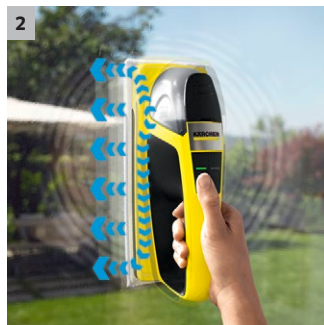

KV 4

Der vibrierende Akku-Wischer KV 4 löst Schmutz von glatten Oberflächen mühelos. Dank des elektrischen Wasseraustrags und Vibration entfällt das Schrubben von Hand.

1 Vibrationsfunktion

- Die Vibration unterstützt die Reinigung und erspart das Wegschrubben von hartnäckigem Schmutz.

2 Elektrischer Wasseraustrag

- Das Wischtuch wird automatisch befeuchtet, sodass die Oberfläche in einem Schritt befeuchtet und gewischt werden kann.

3 Einfache Wischtuchanbringung

- Durch das Klettssystem sind die Wischtücher ganz einfach anzubringen und zu entfernen.