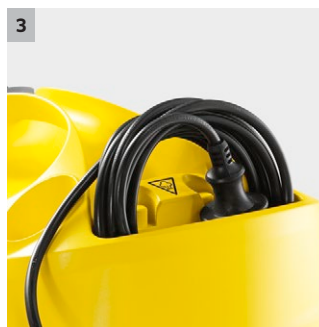

### 2 Bodenreinigungsset EasyFix mit flexiblen Gelenk an der Bodendüse und komfortabler Klettfixierung des Bodentuchs

- Optimale Reinigungsergebnisse auf verschiedensten Hartböden im Haushalt dank effizienter Lamellentechnologie.
- Berührungslöser Tuchwechsel ohne Schmutzkontakt und komfortables Anbringen des Bodentuchs dank Klettsystem.